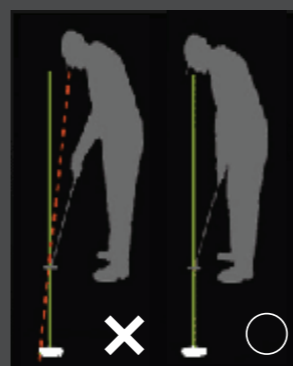

- Face balanced
 - Double bend
 - 33, 34 and 35 inches
- (P-neck also available soon)

エンジニア
INGENIEUR

304 Stainless Steel
Head weight: 354 g
MOI: 5050 g/cm²
Face loft angle: 3 degrees
Standard lie: 69 degrees
Upright lie: 71 degrees

- 1/4 toe hang
 - P-neck
 - 33, 34 and 35 inches
- (Face balanced also available)

グライダー
GLIDER

304 Stainless Steel
Head weight: 362 g
MOI: 5200 g/cm²
Face loft angle: 3 degrees
Standard lie: 68 degrees
Upright lie: 70 degrees

- Face balanced
 - Double bend
 - 33, 34 and 35 inches
- (Slant neck available soon)

一度見つけたポジションは逃さない。 科学的根拠に基づいたデザイン

検眼法のノウハウを人間のパッティング動作の分析に応用し(国際特許を取得)、人間が目で物をどう捉えて、体をどうやって動かすかを科学的に探求した結果が生んだ科学的根拠というアプローチからデザインされています。