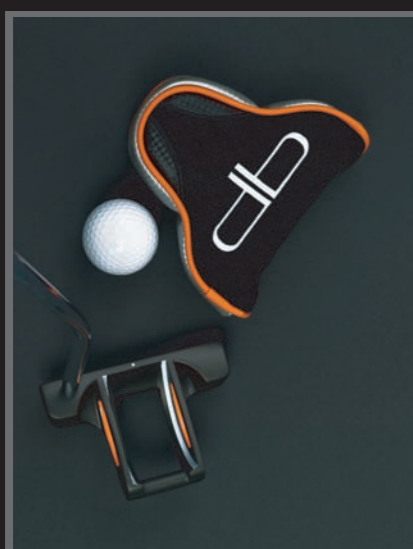

Benefits

- オレンジを隠すだけの簡単かつ直感的なセットアップを可能にします。
- 3Dアラインメントシステムによる正確かつ確実な再現性を約束します。
- 狙ったラインを確実に捉えることができます。
- 常に目とグリップとヘッドの距離を保ち、同じストロークが出来るようになります。
- 直感的な視覚的フィードバック～オレンジラインの見え方によって自分のプレーをいち早く把握できます。
- オレンジと黒のみで構成されたシンプルで無駄ない集中しやすいデザインを追求しました。
- 各モデルすべてのフェースバックには特殊なオレンジのインサートを備え、最高の打感を約束します。
- 非常に高い慣性モーメントとバランスに優れたクラブヘッドがオフセンターヒットによるミスを減少させます。

The most complete putter in golf™

お問い合わせ・ご購入はこちらから。
<http://houstonputter.com/>

プロファウンドパター

検索

ケータイはこちら。

プロファウンドパター日本販売代理店
株式会社ヒューストンコーポレーション
TEL:03-3370-1679 FAX:03-3370-1452

2008
ヨーロピアンツアー4勝パター